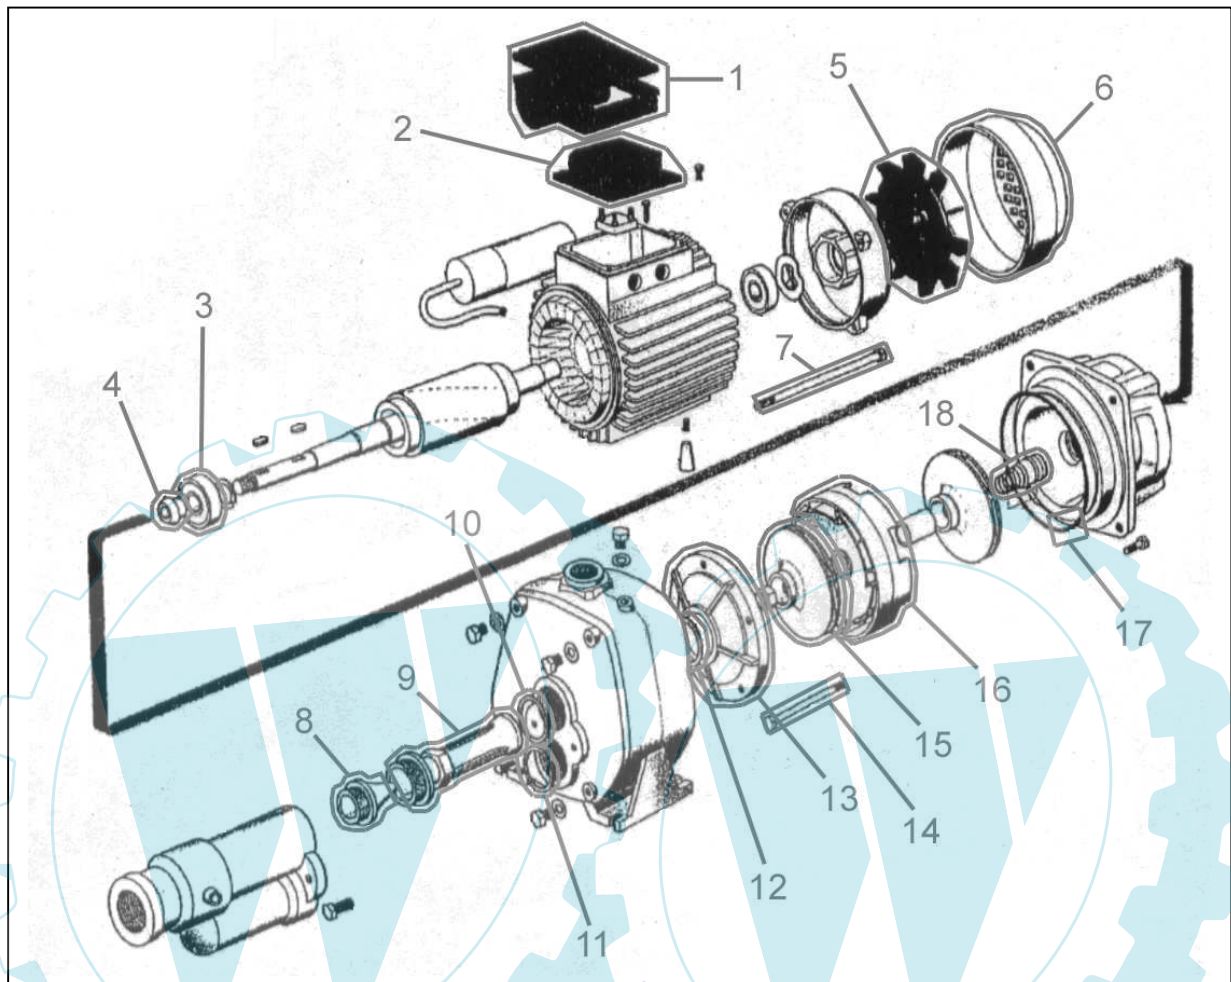

# 94197

Pos.-Nr.	Ersatzteil-Nr.	Bezeichnung	Pos.-Nr.	Ersatzteil-Nr.	Bezeichnung
001	9419201005	Klemmkastendeckel	010	9419201036	Flachdichtung / 55
002	9419201019	Klemmkasten	011	9419201035	Flachdichtung
003	9419201022	Kugellager / 6204	012	9419201034	O-Ring
004	9419201020	Spritzring	013	9419201006	Deckel f. Leitrad
005	9419201016	Lüfterrad	014	9419201041	Schraube M5x60
006	9419201017	Lüfterradabdeckung	015	9419201005	Lauftrad
007	9419201025	Zugstange	016	9419201007	Leitrad / 2-teilig
008	9419201012	Venturidüse	017	9419201031	O-Ring groß
009	9419201011	Venturirohr	018	9419201013	Mechanische Dichtung